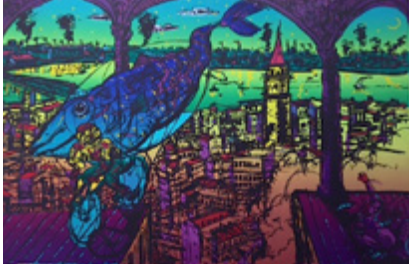

Süleyman Saim
Tekcan – Atlar;
özgün baskı,
40/ 28,
39X 27 cm,
700 TL