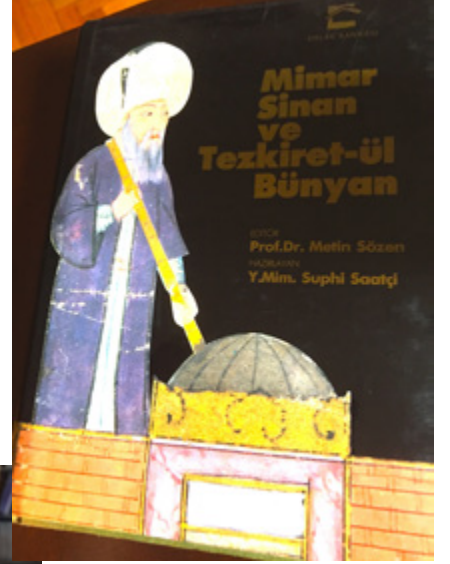

Acem lamba; 500 TL

Acem mumluk; 300 TL

Mimar Sinan heykeli; 400 TL