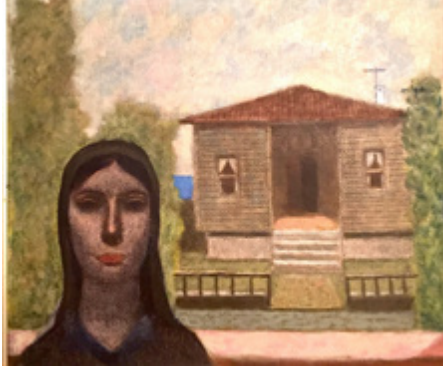

Sahibinden satılık

Resim • Özgün baskı • Efemera • Seramik • Objeler

Nuri İyem Tuval üzerine
yağlıboya, Figürlü peyzaj,
Boyut: 34,5x32,5
15.000 TL

Komet - Kadın portresi; 25X20 cm,
arkasında kişiye özel imzalı,
Yağlıboya, 4.500 TL

 [facebook.com/nesterensvintage](https://www.facebook.com/nesterensvintage)

Sahibinden **satılık**

Nuri İyem -
Şileli kadın ve
ev; 45X47 cm,
Yağlıboya,
40.000 TL

İsmail Acar –
Gemiler;
23X 18 cm,
1.500 TL