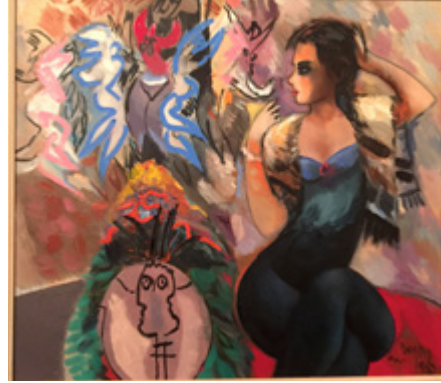

Bihrat Mavitan
Apoletli kadın;
68X 35 cm,
2.000 TL

Bihrat Mavitan –
3'lü Mavili Kadın;
64X78 cm,
2.000 TL

Ramiz Aydın -
Kadın ve çocuk;
64X 78 cm,
Yağlıboya,
2.300 TL

Mustafa Ayaz-
Kadın;
48X 44 cm,
Yağlıboya,
6.500 TL