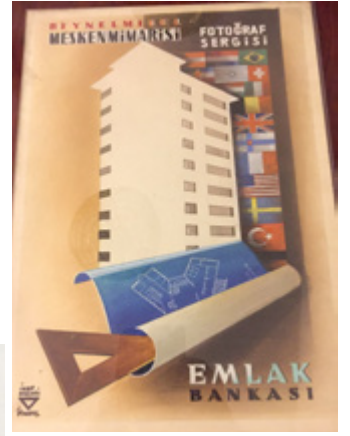

Güngör İblikçi
Gravür 10/15 1989
19X29 cm 700 TL