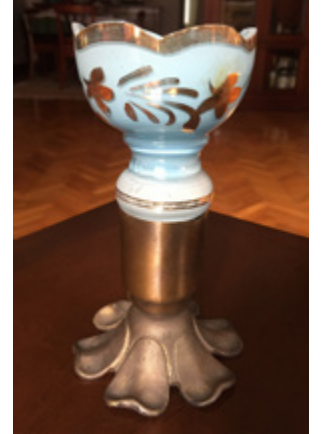

Ay yıldızlı
tabak 250 TL

Üçgen yüzlü Balili
kadın yağlıboya 1994
500 TL

Hindistan iki adet
kese her biri 100 TL

Para kesesi
100 TL
Lavanta kesesi
100 TL
Gözlük kılıfı
50 TL

Acem lamba; 500 TL

Acem mumluk; 300 TL