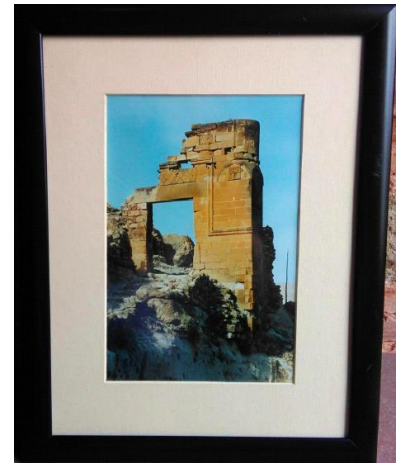

30 Efsa Kuraner, fotoğraf, Batman,
Hasankeyf yukarışehir kapısı, 1998, 26x33
cm çerçevesi