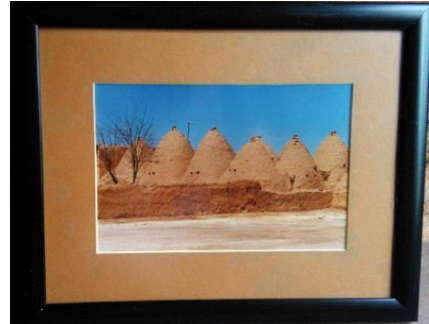

29 Efsa Kuraner, fotoğraf, Şanlıurfa, Harran
evleri, 1998, 26x33 cm çerçevesi