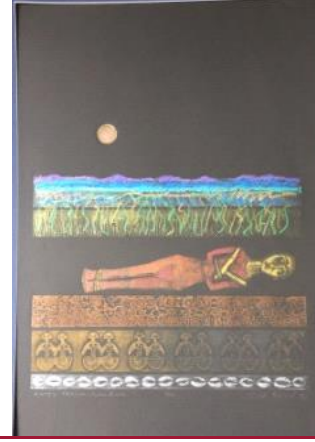

- 5 Belkıs Taşkeser, linol baskı, 33x29 cm

- 6 Belkıs Taşkeser, kuru kazıma tekniği ile, 52x58 cm

KADIN ESERLERİ KÜTÜPHANESİ VE BİLGİ MERKEZİ VAKFI BAHAR MÜZAYEDESİ - SANAT ESERLERİ

- 7 Belkis Taşkeser, posca kalem, su bazlı,
50x70 cm

- 8 Amerikalı sanatçı Lydia Ruyle, baskı ve
kalem boyama, 55x75 cm baskı boyutu

- 9 Kayhan Keskinok, imzalı suluboya, 19x21
cm resim boyutu

- 10 İmzalı suluboya resim, 18x28 cm resim
boyutu

KADIN ESERLERİ KÜTÜPHANESİ VE BİLGİ MERKEZİ VAKFI BAHAR MÜZAYEDESİ - SANAT ESERLERİ