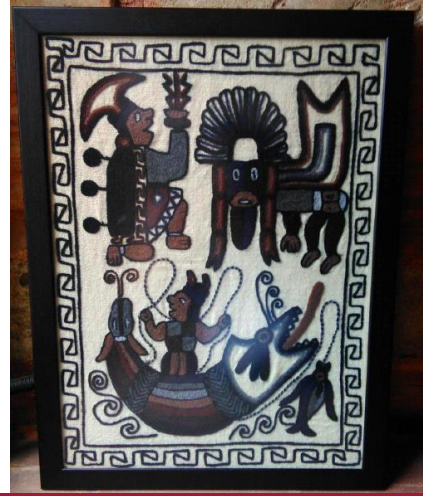

- 32 Japon el işlemesi. Tavuskuşu, 41x58 cm boyutlu.

- 33 Japon el işlemesi. Çiçekler, 57x59 cm

- 34 Güney Amerika Peru'dan Geleneksel insan ve hayvan motifli el işlemesi, 52x69 cm boyutlu, çerçevesiz

- 35 Güney Amerika Peru'dan geleneksel insan ve hayvan motifli, el işlemesi, 63x113 cm boyutlu, çerçevesiz.